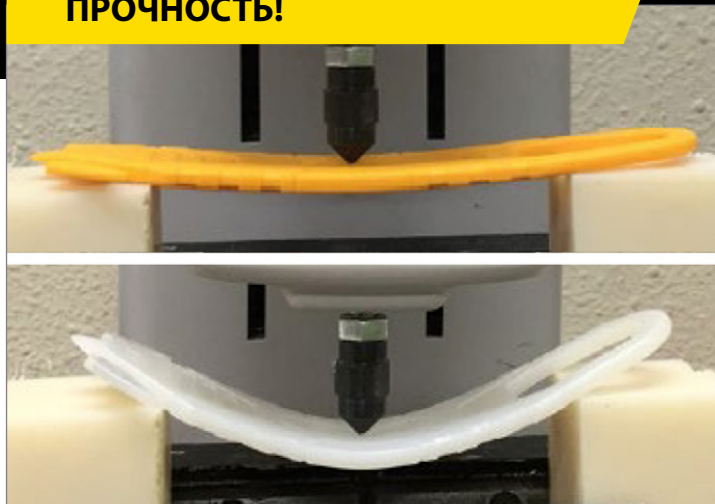

ПРОЧНОСТЬ!