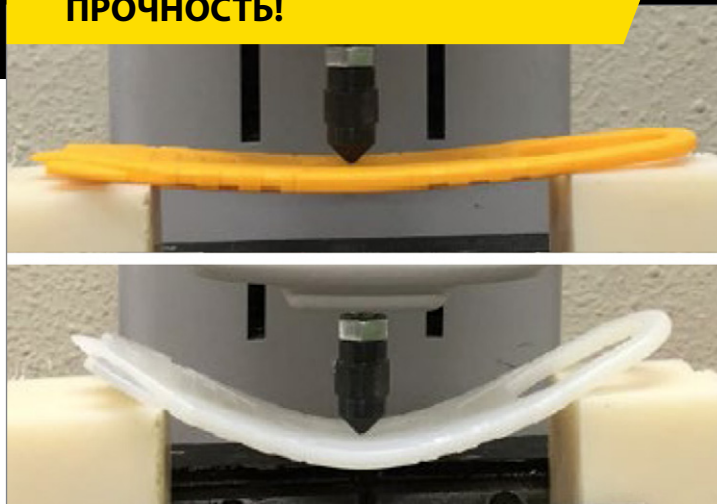

ПРОЧНОСТЬ!